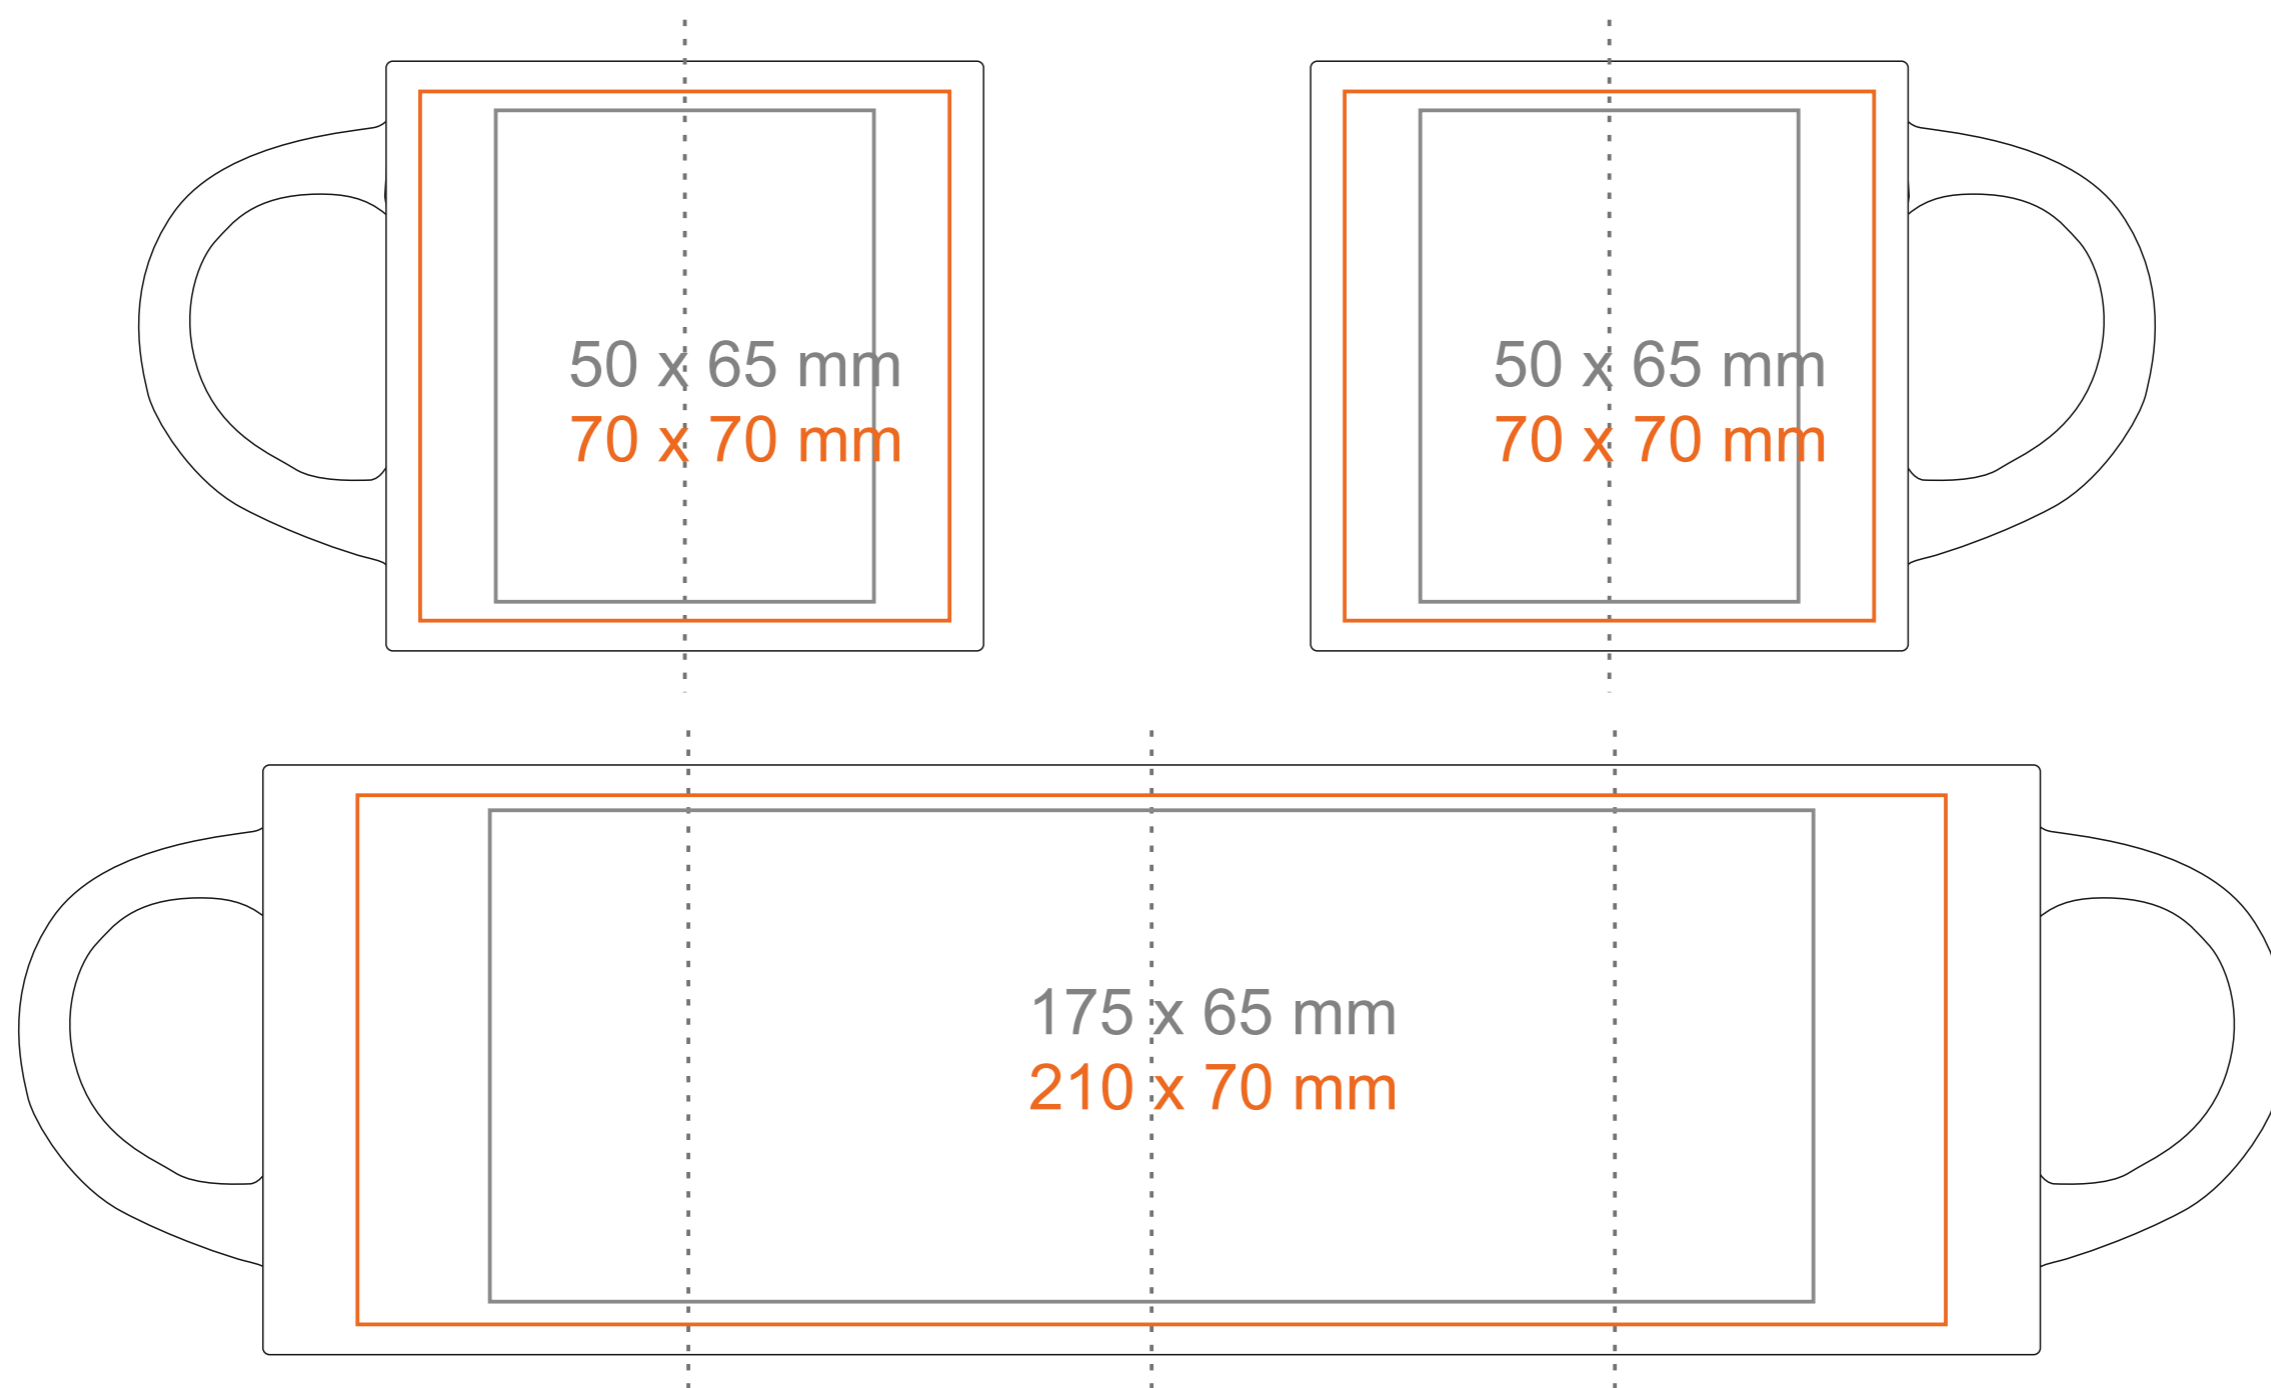

M_572 Gaia Supreme

250 ml / h: 78 mm / Ø 79 mm

Nadruk na uchu	- 50 x 10 mm
Nadruk wewnątrz na ściance	- 40 x 20 mm
Nadruk wewnątrz na dnie	- Ø 30 mm
Nadruk od spodu	- Ø 55 mm

*W przypadku projektów dla kalkomanii wybiegających poza standardową powierzchnię nadruku prosimy o kontakt z działem handlowym.